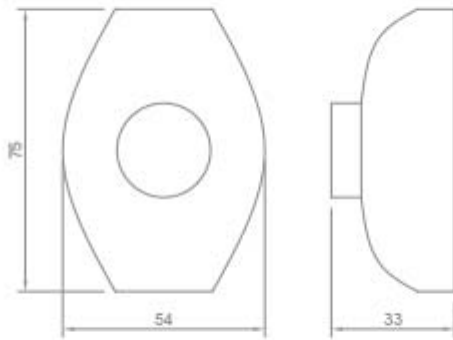

DISEGNO TECNICO

Con riserva modifiche tecniche