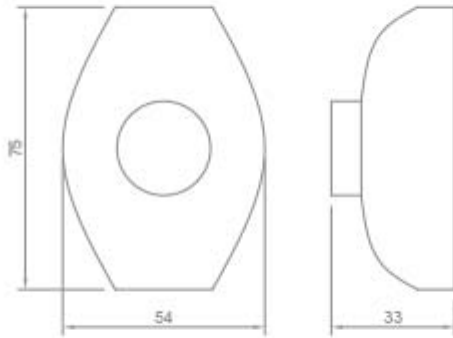

DISEGNO TECNICO

Con riserva modifiche tecniche