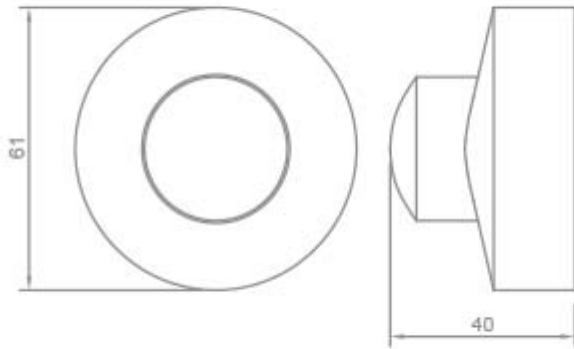

DISEGNO TECNICO

Con riserva modifiche tecniche