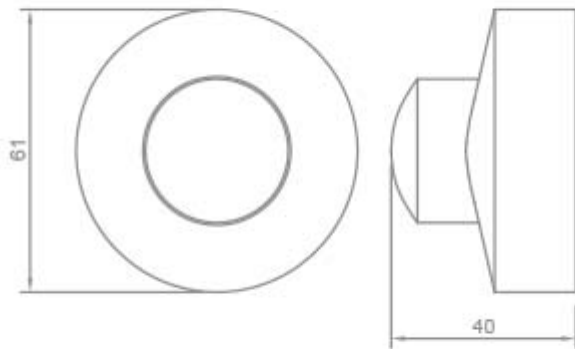

DISEGNO TECNICO

Con riserva modifiche tecniche