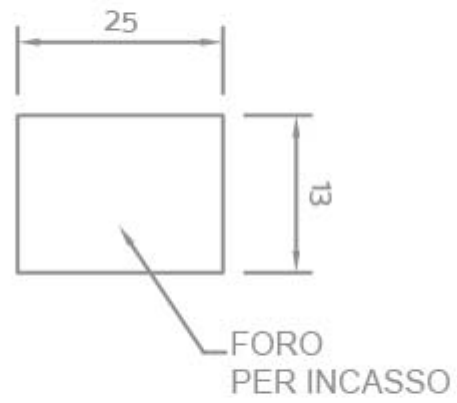

DISEGNO TECNICO

Con riserva modifiche tecniche