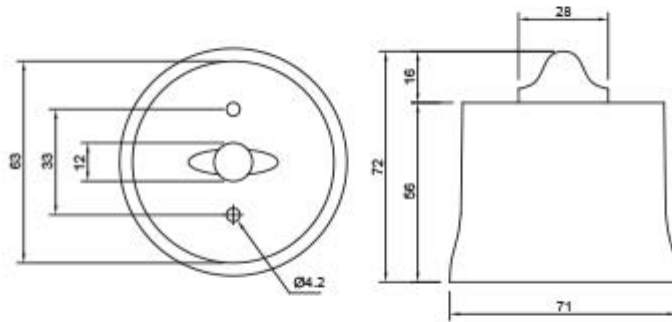

Materiale:	porcellana
Diametro:	71 mm
Altezza:	72mm
Note:	accessori per il montaggio inclusi

**VARIAZIONI**

<b>Immagine</b>	<b>Codice Prodotto</b>	<b>Colore</b>
	9007/IR/KK	Khaki
	9007/IR/GG	Grigio
	9007/IR/CT	Corten
	9007/IR/TO	Tortora

## DISEGNO TECNICO