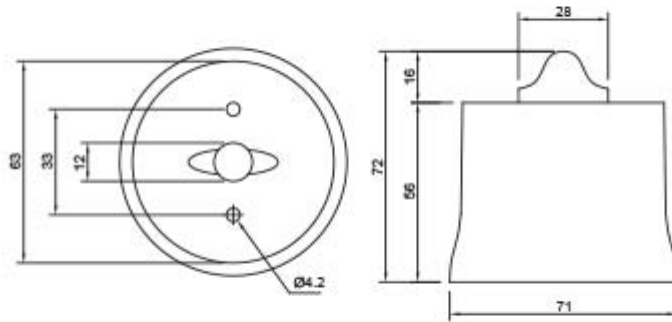

DISEGNO TECNICO

SCHEDA D'INSTALLAZIONE

Con riserva modifiche tecniche