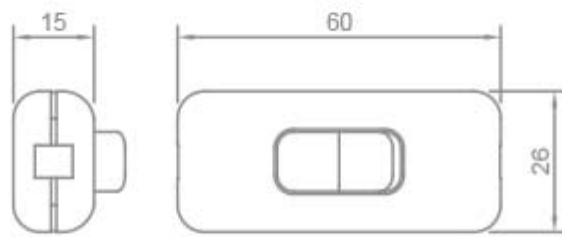

Tensione nominale:	230 Vac
Corrente nominale:	2 A

Con riserva modifiche tecniche

VARIAZIONI

Immagine	Codice Prodotto	Colore
	1192/OR	Oro
	1192/N	Nero
	1192	Bianco

Con riserva modifiche tecniche

DISEGNO TECNICO