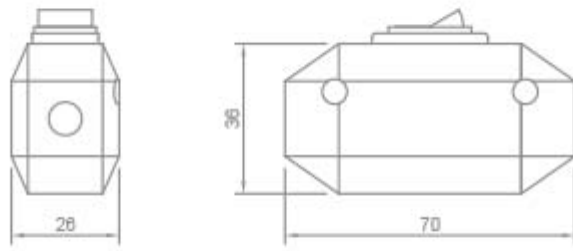

DISEGNO TECNICO

Con riserva modifiche tecniche