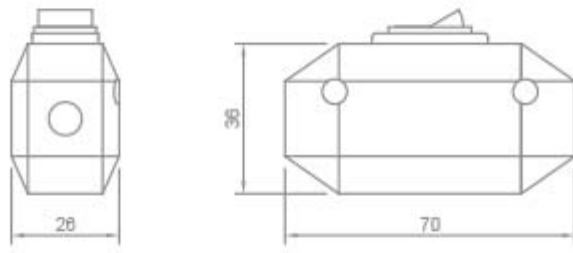

DISEGNO TECNICO

Con riserva modifiche tecniche