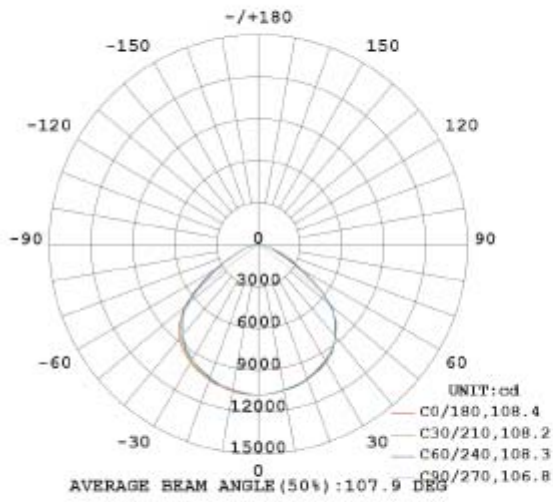

Con riserva modifiche tecniche

Immagine	Codice Prodotto	LED x Pot	Colore Luce	Im	T.Colore	Dimensione (mm)
	5504/FR/200	200W	Bianco Freddo	30000lm	6000K	360x186mm

Con riserva modifiche tecniche

DISEGNO TECNICO

CURVA DI DISTRIBUZIONE DELL'INTESITÀ LUMINOSA

Art. 5504/.../100

Con riserva modifiche tecniche

LUMINOUS INTENSITY DISTRIBUTION DIAGRAM

C0 PLANE ISOLUX DIAGRAM (UNIT: lx)

Art. 5504/.../150

Con riserva modifiche tecniche

LUMINOUS INTENSITY DISTRIBUTION DIAGRAM

C0 PLANE ISOLUX DIAGRAM (UNIT:lx)

Art. 5504/.../200

Con riserva modifiche tecniche

LUMINOUS INTENSITY DISTRIBUTION DIAGRAM

C0 PLANE ISOLUX DIAGRAM (UNIT:lx)

Con riserva modifiche tecniche