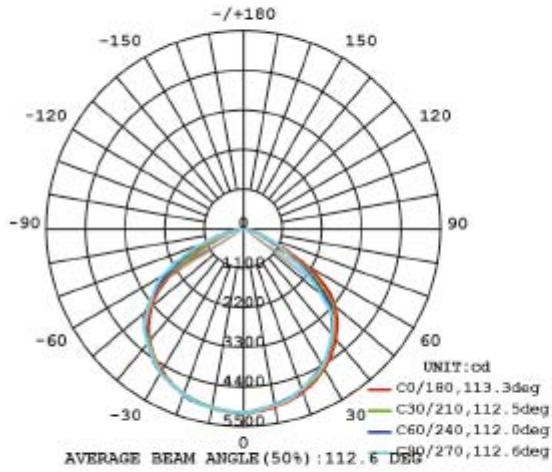

VARIAZIONI

Immagine	Codice Prodotto	LED x Pot	Colore Luce	Im	T.Colore	Dimensione (mm)
	5504/CA/200	200W	Bianca Calda	30000lm	3000K	360x186mm
	5504/CA/150	150W	Bianca Calda	22500lm	3000K	320x186mm
	5504/CA/100	100W	Bianca Calda	15000lm	3000K	280x178mm
	5504/CO/100	100W	Bianco commerciale	15000lm	4200K	280x178mm

Con riserva modifiche tecniche

Immagine	Codice Prodotto	LED x Pot	Colore Luce	Im	T.Colore	Dimensione (mm)
	5504/CO/150	150W	Bianco commerciale	22500lm	4200K	320x186mm
	5504/CO/200	200W	Bianco commerciale	30000lm	4200K	360x186mm
	5504/FR/100	100W	Bianco Freddo	15000lm	6000K	280x178mm
	5504/FR/150	150W	Bianco Freddo	22500lm	6000K	320x186mm

Con riserva modifiche tecniche

Immagine	Codice Prodotto	LED x Pot	Colore Luce	Im	T.Colore	Dimensione (mm)
	5504/FR/200	200W	Bianco Freddo	30000lm	6000K	360x186mm

Con riserva modifiche tecniche

DISEGNO TECNICO

CURVA DI DISTRIBUZIONE DELL'INTESITÀ LUMINOSA

Art. 5504/.../100

Con riserva modifiche tecniche

LUMINOUS INTENSITY DISTRIBUTION DIAGRAM

C0 PLANE ISOLUX DIAGRAM (UNIT: lx)

Art. 5504/.../150

Con riserva modifiche tecniche