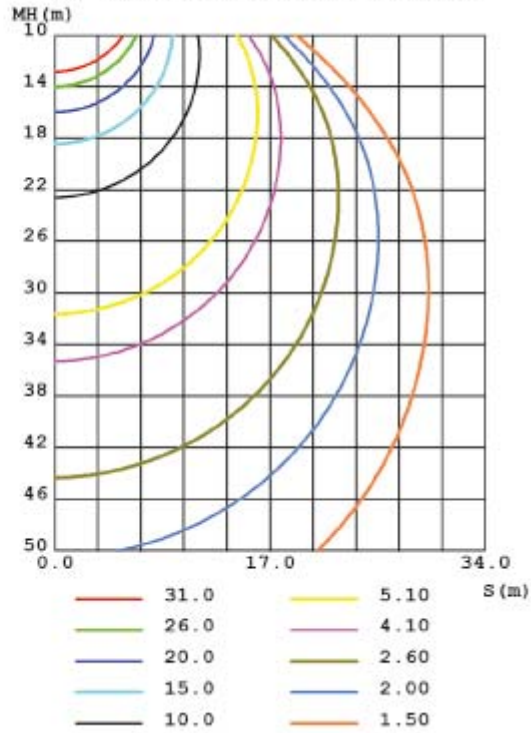

VARIAZIONI

Immagine	Codice Prodotto	LED x Pot	Colore Luce	Im	T.Colore	Dimensione (mm)
	5504/CA/200	200W	Bianca Calda	30000lm	3000K	360x186mm
	5504/CA/150	150W	Bianca Calda	22500lm	3000K	320x186mm
	5504/CA/100	100W	Bianca Calda	15000lm	3000K	280x178mm
	5504/CO/100	100W	Bianco commerciale	15000lm	4200K	280x178mm

Con riserva modifiche tecniche

Immagine	Codice Prodotto	LED x Pot	Colore Luce	Im	T.Colore	Dimensione (mm)
	5504/FR/200	200W	Bianco Freddo	30000lm	6000K	360x186mm

Con riserva modifiche tecniche

DISEGNO TECNICO

CURVA DI DISTRIBUZIONE DELL'INTESITÀ LUMINOSA

Art. 5504/.../100

Con riserva modifiche tecniche

LUMINOUS INTENSITY DISTRIBUTION DIAGRAM

C0 PLANE ISOLUX DIAGRAM (UNIT: lx)

Art. 5504/.../150

Con riserva modifiche tecniche