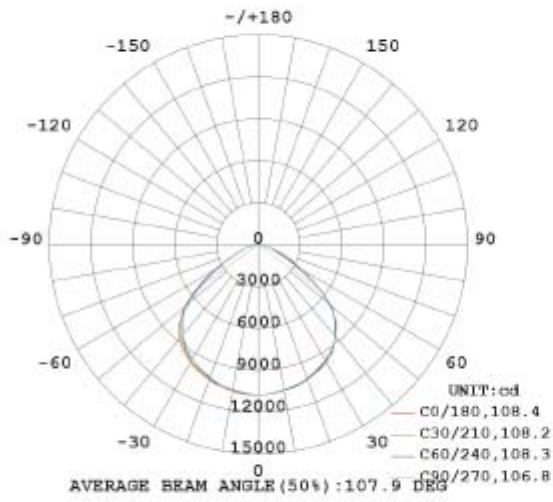

Con riserva modifiche tecniche

Immagine	Codice Prodotto	LED x Pot	Colore Luce	Im	T.Colore	Dimensione (mm)
	5504/FR/200	200W	Bianco Freddo	30000lm	6000K	360x186mm

Con riserva modifiche tecniche

DISEGNO TECNICO

CURVA DI DISTRIBUZIONE DELL'INTESITÀ LUMINOSA

Art. 5504/.../100

Con riserva modifiche tecniche

LUMINOUS INTENSITY DISTRIBUTION DIAGRAM

C0 PLANE ISOLUX DIAGRAM (UNIT: lx)

Art. 5504/.../150

Con riserva modifiche tecniche

LUMINOUS INTENSITY DISTRIBUTION DIAGRAM

CO PLANE ISOLUX DIAGRAM (UNIT:lx)

Art. 5504/.../200

Con riserva modifiche tecniche

LUMINOUS INTENSITY DISTRIBUTION DIAGRAM

C0 PLANE ISOLUX DIAGRAM (UNIT:lx)

Con riserva modifiche tecniche