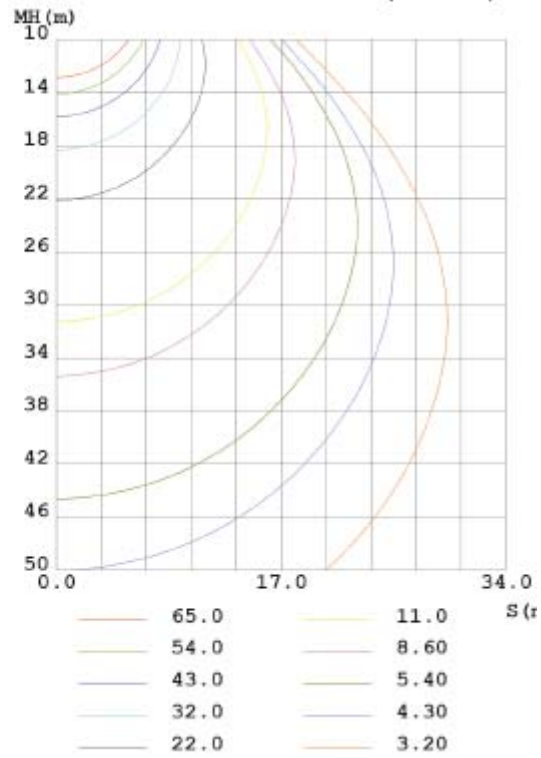

Con riserva modifiche tecniche

Immagine	Codice Prodotto	LED x Pot	Colore Luce	Im	T.Colore	Dimensione (mm)
	5504/FR/200	200W	Bianco Freddo	30000lm	6000K	360x186mm

Con riserva modifiche tecniche

DISEGNO TECNICO

CURVA DI DISTRIBUZIONE DELL'INTESITÀ LUMINOSA

Art. 5504/.../100

Con riserva modifiche tecniche

LUMINOUS INTENSITY DISTRIBUTION DIAGRAM

C0 PLANE ISOLUX DIAGRAM (UNIT: lx)

Art. 5504/.../150

Con riserva modifiche tecniche

LUMINOUS INTENSITY DISTRIBUTION DIAGRAM

CO PLANE ISOLUX DIAGRAM (UNIT:lx)

Art. 5504/.../200

Con riserva modifiche tecniche

LUMINOUS INTENSITY DISTRIBUTION DIAGRAM

C0 PLANE ISOLUX DIAGRAM (UNIT:lx)

Con riserva modifiche tecniche