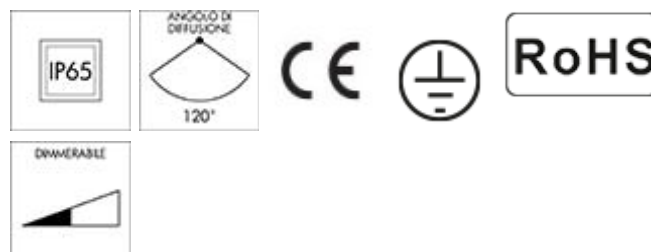

FARO A LED

[Clicca qui per scaricare la SCHEDA TECNICA DELL'ARTICOLO 5504/...](#)

Codice Prodotto: 5504/CA/100/...

CARATTERISTICHE

Faro a LED

Questo faro a LED è disponibile in 3 potenze da 100, 150 e 200 W ed ha un'alimentazione di 220-277 Vac 50/60Hz.

Inoltre, la luce è disponibile in tre differenti colori: bianco freddo, bianco commerciale e bianco caldo.

Il faro ha un grado di protezione IP65 che garantisce la protezione totale alla penetrazione di corpi solidi, la penetrazione di liquidi da gocce, vapori, spruzzi e getti d'acqua in qualsiasi direzione. In