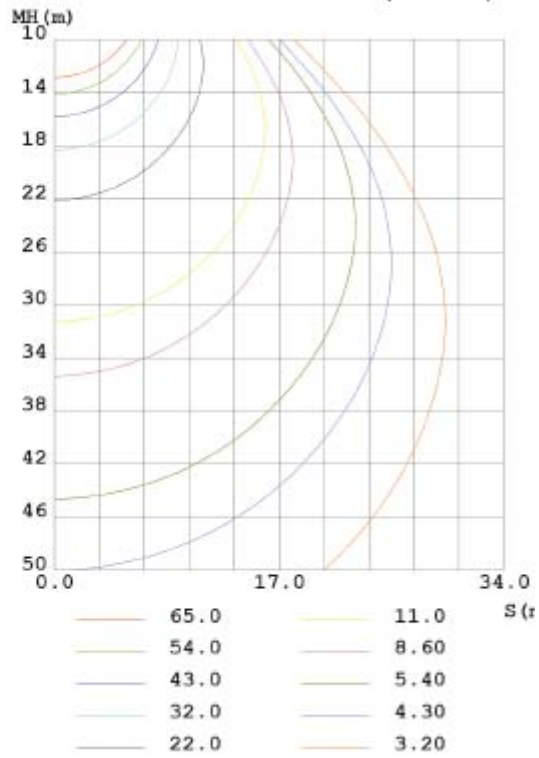

VARIAZIONI

Immagine	Codice Prodotto	LED x Pot	Colore Luce	Im	T.Colore	Dimensione (mm)
	5504/CA/200	200W	Bianca Calda	30000lm	3000K	360x186mm
	5504/CA/150	150W	Bianca Calda	22500lm	3000K	320x186mm
	5504/CA/100	100W	Bianca Calda	15000lm	3000K	280x178mm
	5504/CO/100	100W	Bianco commerciale	15000lm	4200K	280x178mm

Con riserva modifiche tecniche

Immagine	Codice Prodotto	LED x Pot	Colore Luce	Im	T.Colore	Dimensione (mm)
	5504/FR/200	200W	Bianco Freddo	30000lm	6000K	360x186mm

Con riserva modifiche tecniche

DISEGNO TECNICO

CURVA DI DISTRIBUZIONE DELL'INTESITÀ LUMINOSA

Art. 5504/.../100

Con riserva modifiche tecniche

LUMINOUS INTENSITY DISTRIBUTION DIAGRAM

C0 PLANE ISOLUX DIAGRAM (UNIT: lx)

Art. 5504/.../150

Con riserva modifiche tecniche

LUMINOUS INTENSITY DISTRIBUTION DIAGRAM

C0 PLANE ISOLUX DIAGRAM (UNIT:lx)

Art. 5504/.../200

Con riserva modifiche tecniche

LUMINOUS INTENSITY DISTRIBUTION DIAGRAM

C0 PLANE ISOLUX DIAGRAM (UNIT:lx)

Con riserva modifiche tecniche