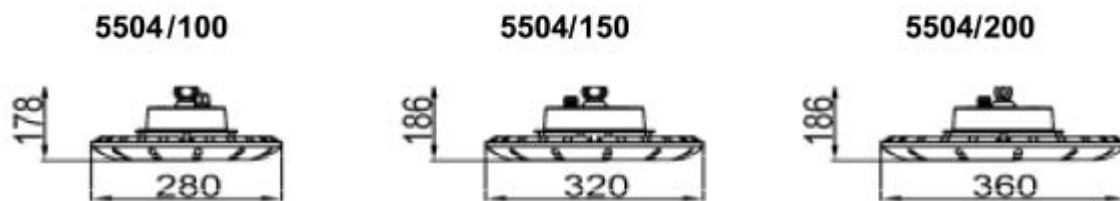

VARIAZIONI

Immagine	Codice Prodotto	LED x Pot	Colore Luce	Im	T.Colore	Dimensione (mm)
	5504/CA/200	200W	Bianca Calda	30000lm	3000K	360x186mm
	5504/CA/150	150W	Bianca Calda	22500lm	3000K	320x186mm
	5504/CA/100	100W	Bianca Calda	15000lm	3000K	280x178mm
	5504/CO/100	100W	Bianco commerciale	15000lm	4200K	280x178mm

Con riserva modifiche tecniche

Immagine	Codice Prodotto	LED x Pot	Colore Luce	Im	T.Colore	Dimensione (mm)
	5504/CO/150	150W	Bianco commerciale	22500lm	4200K	320x186mm
	5504/CO/200	200W	Bianco commerciale	30000lm	4200K	360x186mm
	5504/FR/100	100W	Bianco Freddo	15000lm	6000K	280x178mm
	5504/FR/150	150W	Bianco Freddo	22500lm	6000K	320x186mm

Con riserva modifiche tecniche

Immagine	Codice Prodotto	LED x Pot	Colore Luce	Im	T.Colore	Dimensione (mm)
	5504/FR/200	200W	Bianco Freddo	30000lm	6000K	360x186mm

Con riserva modifiche tecniche

DISEGNO TECNICO