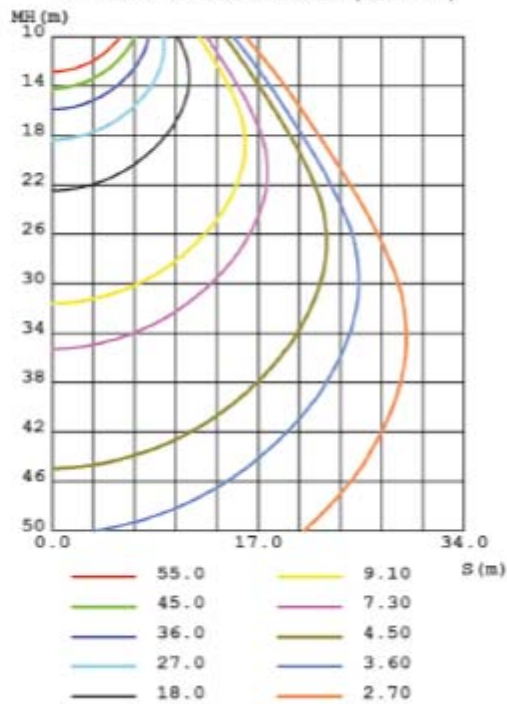

C0 PLANE ISOLUX DIAGRAM (UNIT:lx)

Art. 5504/.../200

Con riserva modifiche tecniche