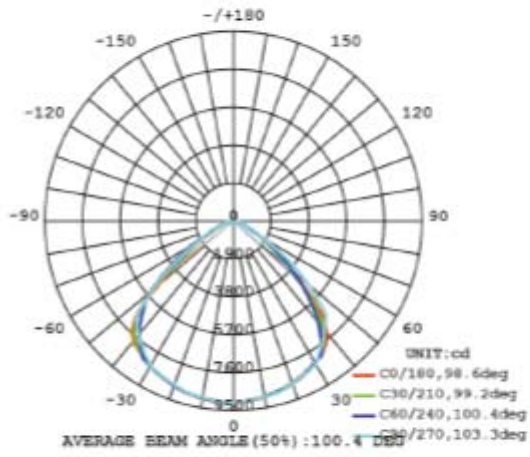

Con riserva modifiche tecniche

Immagine	Codice Prodotto	LED x Pot	Colore Luce	Im	T.Colore	Dimensione (mm)
	5504/FR/200	200W	Bianco Freddo	30000lm	6000K	360x186mm

Con riserva modifiche tecniche

DISEGNO TECNICO

CURVA DI DISTRIBUZIONE DELL'INTESITÀ LUMINOSA

Art. 5504/.../100

Con riserva modifiche tecniche

LUMINOUS INTENSITY DISTRIBUTION DIAGRAM

C0 PLANE ISOLUX DIAGRAM (UNIT: lx)

Art. 5504/.../150

Con riserva modifiche tecniche

LUMINOUS INTENSITY DISTRIBUTION DIAGRAM

C0 PLANE ISOLUX DIAGRAM (UNIT:lx)

Art. 5504/.../200

Con riserva modifiche tecniche

LUMINOUS INTENSITY DISTRIBUTION DIAGRAM

C0 PLANE ISOLUX DIAGRAM (UNIT:lx)

Con riserva modifiche tecniche