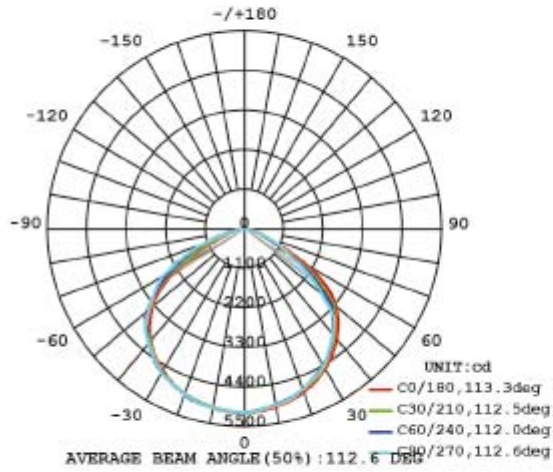

VARIAZIONI

Immagine	Codice Prodotto	LED x Pot	Colore Luce	Im	T.Colore	Dimensione (mm)
	5504/CA/200	200W	Bianca Calda	30000lm	3000K	360x186mm
	5504/CA/150	150W	Bianca Calda	22500lm	3000K	320x186mm
	5504/CA/100	100W	Bianca Calda	15000lm	3000K	280x178mm
	5504/CO/100	100W	Bianco commerciale	15000lm	4200K	280x178mm

Con riserva modifiche tecniche

Immagine	Codice Prodotto	LED x Pot	Colore Luce	Im	T.Colore	Dimensione (mm)
	5504/CO/150	150W	Bianco commerciale	22500lm	4200K	320x186mm
	5504/CO/200	200W	Bianco commerciale	30000lm	4200K	360x186mm
	5504/FR/100	100W	Bianco Freddo	15000lm	6000K	280x178mm
	5504/FR/150	150W	Bianco Freddo	22500lm	6000K	320x186mm

Con riserva modifiche tecniche

Immagine	Codice Prodotto	LED x Pot	Colore Luce	Im	T.Colore	Dimensione (mm)
	5504/FR/200	200W	Bianco Freddo	30000lm	6000K	360x186mm

Con riserva modifiche tecniche

DISEGNO TECNICO

CURVA DI DISTRIBUZIONE DELL'INTESITÀ LUMINOSA

Art. 5504/.../100

Con riserva modifiche tecniche

LUMINOUS INTENSITY DISTRIBUTION DIAGRAM

C0 PLANE ISOLUX DIAGRAM (UNIT: lx)

Art. 5504/.../150

Con riserva modifiche tecniche