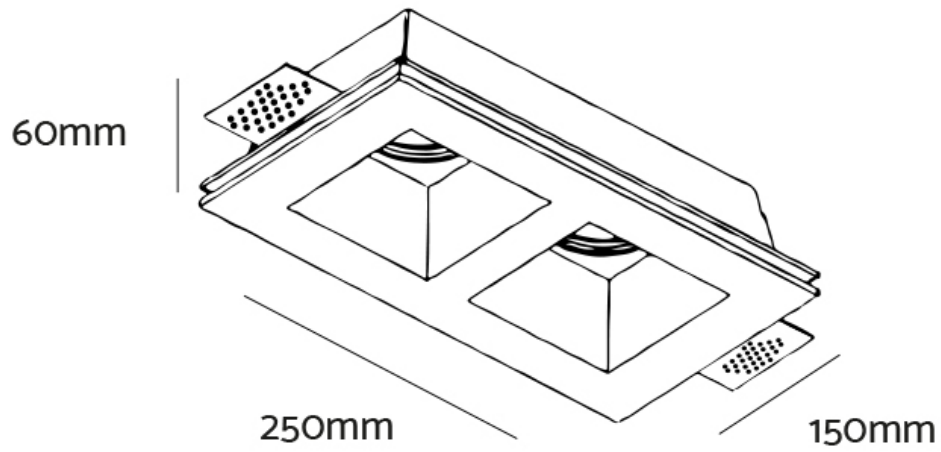

FARETTO IN GESSO QUADRATO DOPPIO

Confezioni 1 pezzi | Box 10 pezzi

Codice Prodotto: 0434/2

CARATTERISTICHE

Questo articolo possiede il marchio CE, che garantisce la conformità del prodotto a tutte le disposizioni della Comunità Europea che prevedono il suo utilizzo dalla progettazione, alla messa in servizio fino allo smaltimento.

Misura esterna:	250x150mm h60mm
Corpo:	gesso
Fissaggio:	vite

Con riserva modifiche tecniche

Attacco: GU10 x 2 incluso
Tensione: 220 - 240 Vac - 50/60Hz

Con riserva modifiche tecniche

DISEGNO TECNICO

Con riserva modifiche tecniche