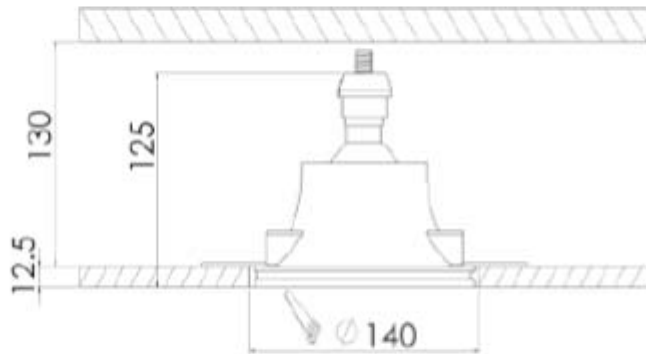

DISEGNO TECNICO

Con riserva modifiche tecniche