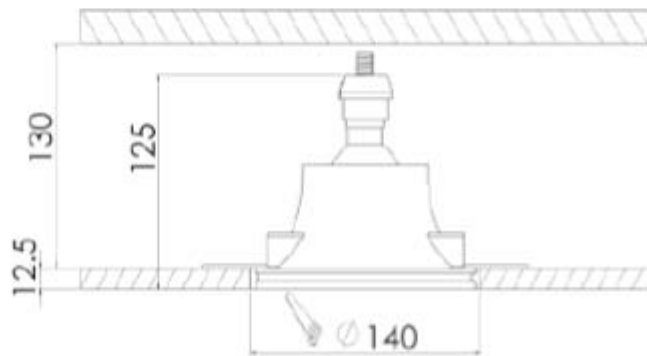

DISEGNO TECNICO

Con riserva modifiche tecniche