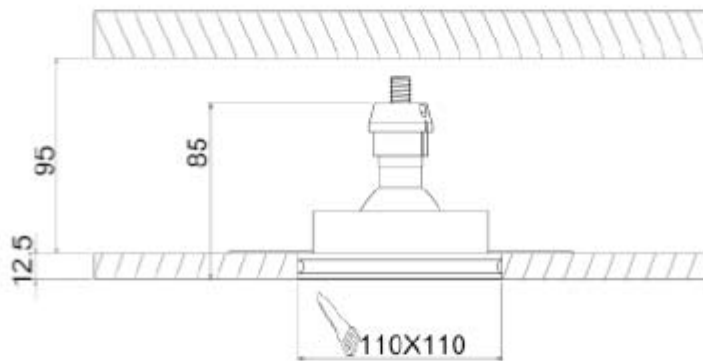

DISEGNO TECNICO

Con riserva modifiche tecniche