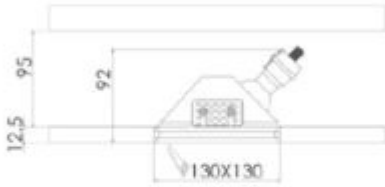

Incasso:	120x120 mm - h 60 mm
Corpo:	gesso
Fissaggio:	vite
Attacco:	GU10 incluso

DISEGNO TECNICO

Con riserva modifiche tecniche

NOTES
