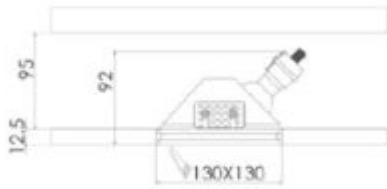

| | |
|------------|----------------------|
| Incasso: | 120x120 mm - h 60 mm |
| Corpo: | gesso |
| Fissaggio: | vite |
| Attacco: | GU10 incluso |

DISEGNO TECNICO

Con riserva modifiche tecniche

NOTES
