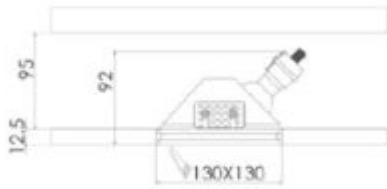

Incasso:	120x120 mm - h 60 mm
Corpo:	gesso
Fissaggio:	vite
Attacco:	GU10 incluso

DISEGNO TECNICO

Con riserva modifiche tecniche

NOTES
