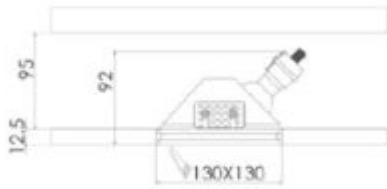

DISEGNO TECNICO

Con riserva modifiche tecniche