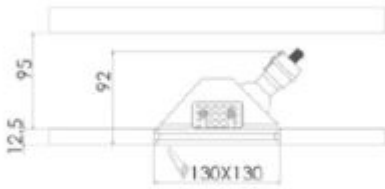

DISEGNO TECNICO

Con riserva modifiche tecniche