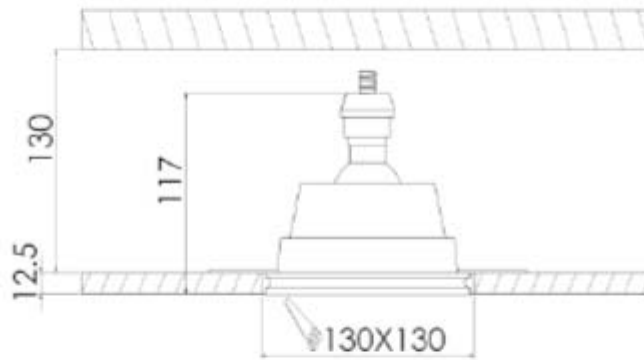

Questo faretto dispone dell'aggancio GU10, che consente di inserire la lampada nell'apposito portalampade tramite un semplice gesto. Le barre in metallo ai lati, consentono una facile applicazione del faretto al soffitto o alla parete.

Incasso:	120x120 mm - h 60 mm
Corpo:	gesso
Fissaggio:	vite
Attacco:	GU10 incluso

DISEGNO TECNICO

Con riserva modifiche tecniche

NOTES
