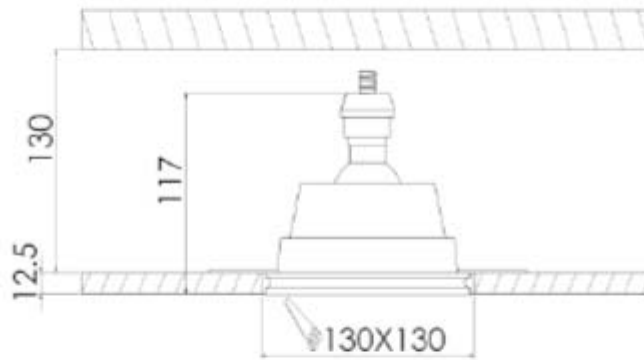

DISEGNO TECNICO

Con riserva modifiche tecniche