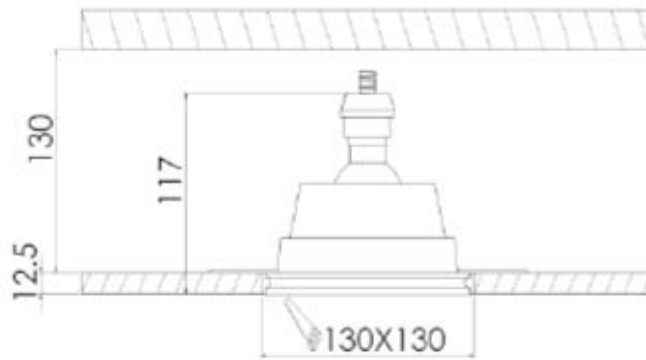

DISEGNO TECNICO

Con riserva modifiche tecniche