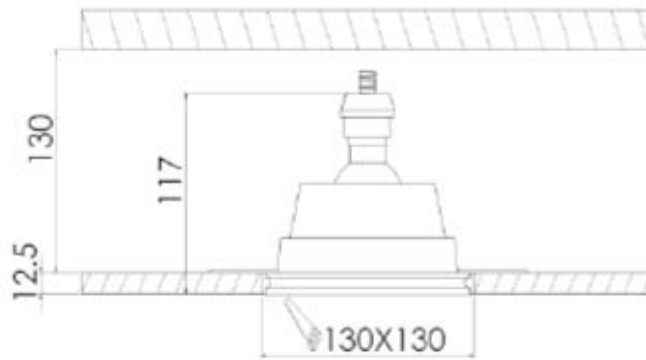

Questo faretto dispone dell'aggancio GU10, che consente di inserire la lampada nell'apposito portalampade tramite un semplice gesto. Le barre in metallo ai lati, consentono una facile applicazione del faretto al soffitto o alla parete.

| | |
|------------|----------------------|
| Incasso: | 120x120 mm - h 60 mm |
| Corpo: | gesso |
| Fissaggio: | vite |
| Attacco: | GU10 incluso |

DISEGNO TECNICO

Con riserva modifiche tecniche

NOTES
