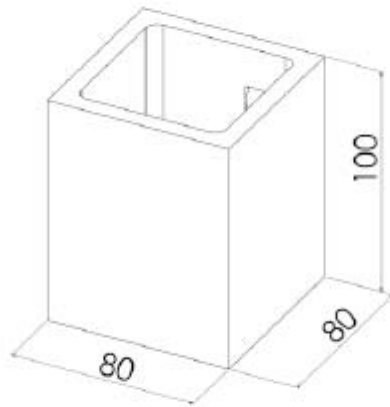

Questo faretto dispone dell'aggancio GU10, che consente di inserire la lampada nell'apposito porta lampade tramite un semplice gesto. La lampada GU10 non è inclusa nel faretto.

Il corpo è realizzato in gesso di colore bianco, materiale che ne consente la verniciatura. Colora il tuo faretto in gesso da incasso con i colori che più ti piacciono e realizza un pezzo unico nel suo genere!

Misura esterna:	80x80x110 mm
Corpo:	gesso
Fissaggio:	vite
Attacco:	GU10 incluso

Con riserva modifiche tecniche

DISEGNO TECNICO

Con riserva modifiche tecniche

NOTES
