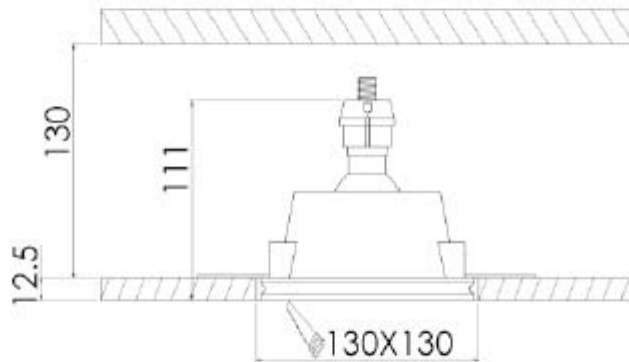

DISEGNO TECNICO

Con riserva modifiche tecniche