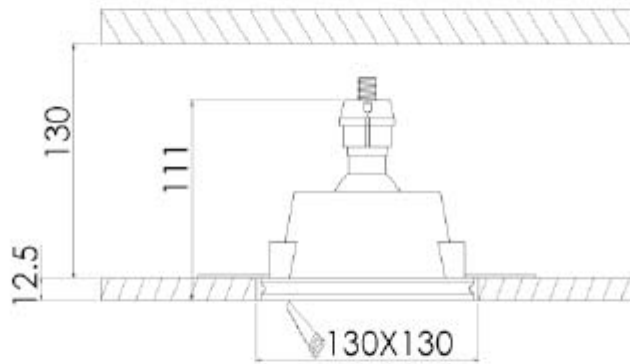

Questo faretto dispone dell'aggancio GU10, che consente di inserire la lampada nell'apposito portalampade tramite un semplice gesto. Le barre in metallo ai lati, consentono una facile applicazione del faretto al soffitto o alla parete.

Incasso:	120x120 mm - h 60 mm
Corpo:	gesso
Fissaggio:	vite
Attacco:	GU10 incluso

DISEGNO TECNICO

Con riserva modifiche tecniche

NOTES
