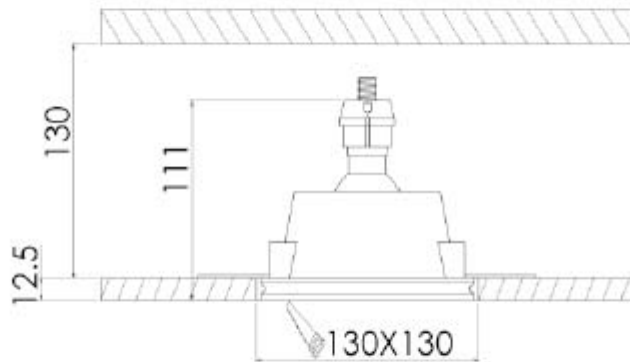

DISEGNO TECNICO

Con riserva modifiche tecniche