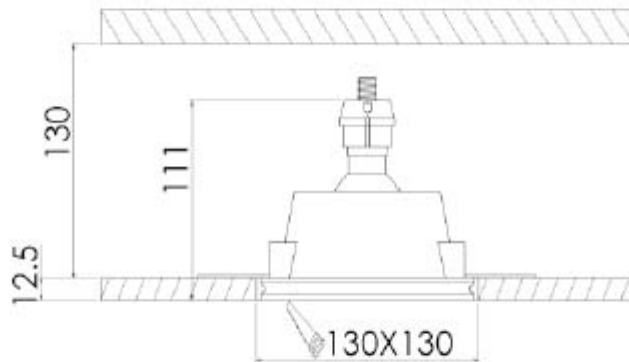

Questo faretto dispone dell'aggancio GU10, che consente di inserire la lampada nell'apposito portalampade tramite un semplice gesto. Le barre in metallo ai lati, consentono una facile applicazione del faretto al soffitto o alla parete.

Incasso:	120x120 mm - h 60 mm
Corpo:	gesso
Fissaggio:	vite
Attacco:	GU10 incluso

DISEGNO TECNICO

Con riserva modifiche tecniche

NOTES
