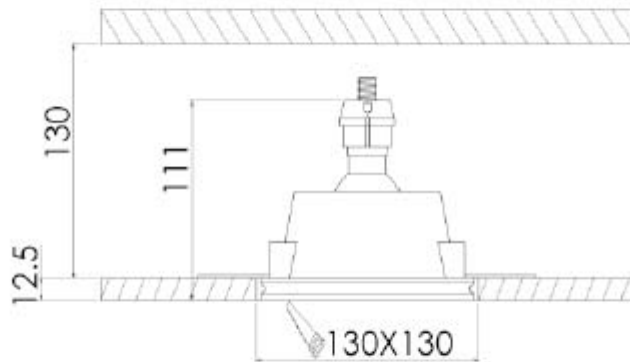

Questo faretto dispone dell'aggancio GU10, che consente di inserire la lampada nell'apposito portalampade tramite un semplice gesto. Le barre in metallo ai lati, consentono una facile applicazione del faretto al soffitto o alla parete.

Incasso:	120x120 mm - h 60 mm
Corpo:	gesso
Fissaggio:	vite
Attacco:	GU10 incluso

DISEGNO TECNICO

Con riserva modifiche tecniche

NOTES
