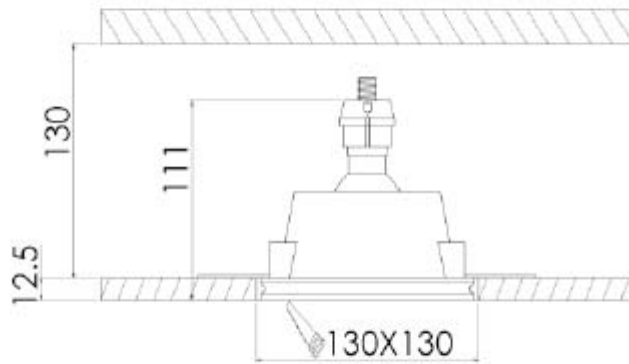

Questo faretto dispone dell'aggancio GU10, che consente di inserire la lampada nell'apposito portalampade tramite un semplice gesto. Le barre in metallo ai lati, consentono una facile applicazione del faretto al soffitto o alla parete.

Incasso:	120x120 mm - h 60 mm
Corpo:	gesso
Fissaggio:	vite
Attacco:	GU10 incluso

DISEGNO TECNICO

Con riserva modifiche tecniche

NOTES
