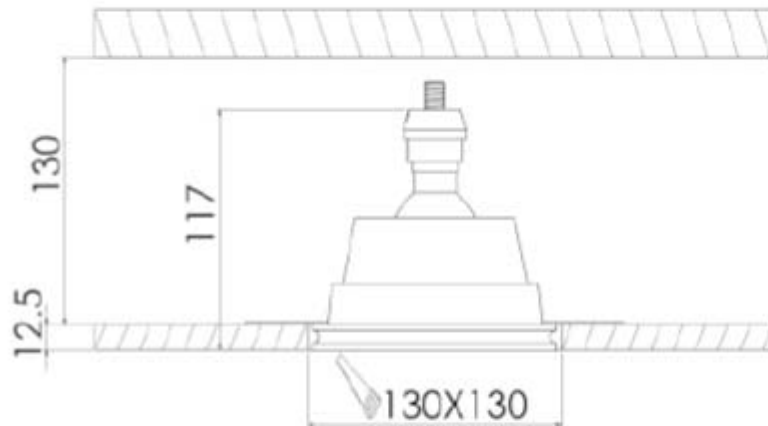

DISEGNO TECNICO

Con riserva modifiche tecniche