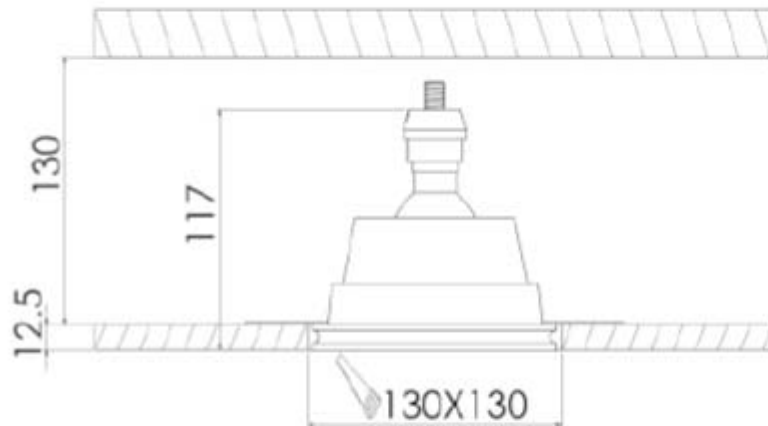

Questo faretto dispone dell'aggancio GU10, che consente di inserire la lampada nell'apposito portalampade tramite un semplice gesto. Le barre in metallo ai lati, consentono una facile applicazione del faretto al soffitto o alla parete.

Incasso:	120x120 mm - h 60 mm
Corpo:	gesso
Fissaggio:	vite
Attacco:	GU10 incluso

DISEGNO TECNICO

Con riserva modifiche tecniche

NOTES
