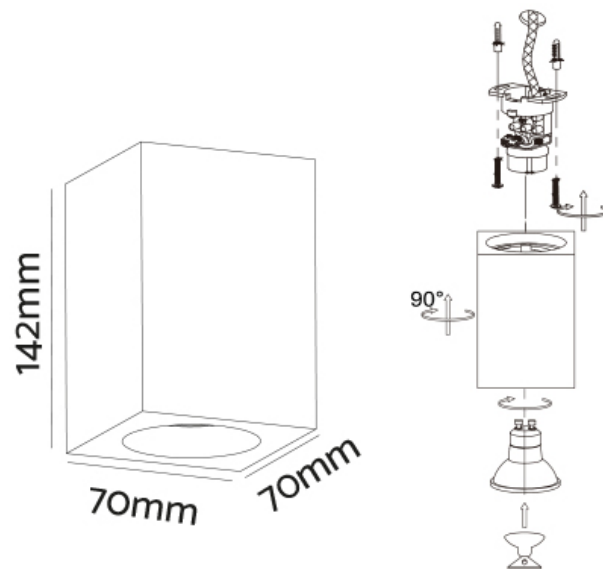

FARETTO IN GESSO CUBO A PLAFONE

Confezioni 1 pezzi | Box 10 pezzi

Codice Prodotto: 0438/15

CARATTERISTICHE

Questo articolo possiede il marchio CE, che garantisce la conformità del prodotto a tutte le disposizioni della Comunità Europea che prevedono il suo utilizzo dalla progettazione, alla messa in servizio fino allo smaltimento.

Misura esterna:	70x70x142mm
Corpo:	gesso
Fissaggio:	vite

Con riserva modifiche tecniche

Attacco:

GU10

Tensione:

220 - 240 Vac - 50/60Hz

Con riserva modifiche tecniche

DISEGNO TECNICO