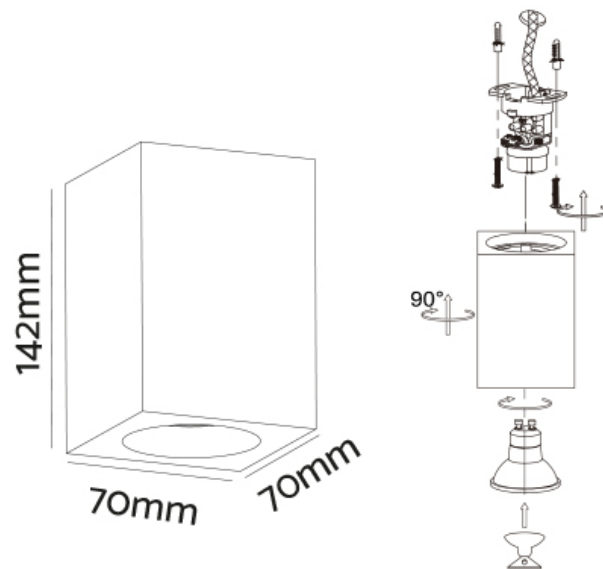

DISEGNO TECNICO

Con riserva modifiche tecniche