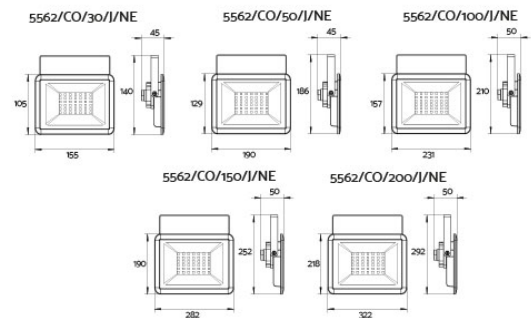

FARETTO ESTERNO LED IP65 CON SCATOLA DI CONNESSIONE

[Clicca qui per scaricare la scheda tecnica](#)

Codice Prodotto: 5562/CO/.../I/NE

CARATTERISTICHE

Alimentazione: 220-240Vac 50/60Hz

Potenza: 30W - 50W - 100W - 150W - 200W

Temperatura colore: 4000K

Colore: nero

Vita Utile: L70B50 50000 ore

Con riserva modifiche tecniche

CRI: > 80

Fattore Di Potenza (PF): > 0,9

Temperatura Ambiente: -40°C ~ 50°C

Dimensioni mm:

- 30w - 155x105x45mm

- 50w - 190x129x45mm

- 100w - 231x157x50mm

- 150w - 282x190x50mm

- 200w - 322x218x50mm

Con riserva modifiche tecniche

VARIAZIONI

Immagine	Codice Prodotto	Potenza
	5562/CO/30/J/NE	30W
	5562/CO/50/J/NE	50W
	5562/CO/100/J/NE	100W
	5562/CO/150/J/NE	150W