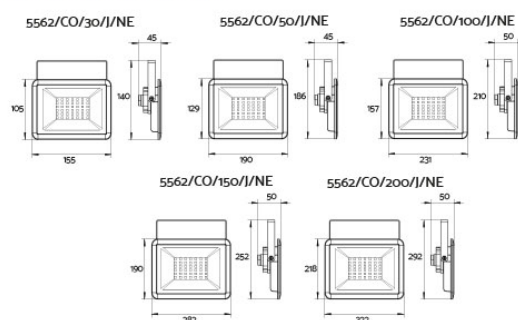

FARETTO ESTERNO LED IP65 CON SCATOLA DI CONNESSIONE

[Clicca qui per scaricare la scheda tecnica](#)

Codice Prodotto: 5562/CO/.../I/NE

CARATTERISTICHE

Alimentazione: 220-240Vac 50/60Hz

Potenza: 30W - 50W - 100W - 150W - 200W

Temperatura colore: 4000K

Colore: nero

Vita Utile: L70B50 50000 ore

Con riserva modifiche tecniche

CRI: > 80

Fattore Di Potenza (PF): > 0,9

Temperatura Ambiente: -40°C ~ 50°C

Dimensioni mm:

- 30w - 155x105x45mm

- 50w - 190x129x45mm

- 100w - 231x157x50mm

- 150w - 282x190x50mm

- 200w - 322x218x50mm

Con riserva modifiche tecniche

VARIAZIONI

Immagine	Codice Prodotto	Potenza
	5562/CO/30/J/NE	30W
	5562/CO/50/J/NE	50W
	5562/CO/100/J/NE	100W
	5562/CO/150/J/NE	150W