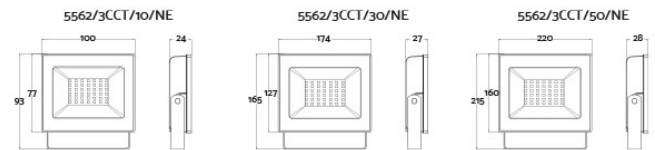

## FARETTO ESTERNO LED 3CCT IP65

[Clicca qui per scaricare la scheda tecnica](#)

**Codice Prodotto:** 5562/3CCT/.../NE

Vita Utile: L70B50 50000 ore

CRI: > 80

Fattore Di Potenza (PF): > 0,7 (10w) - > 0,9 (30w - 50w)

Temperatura Ambiente: -40°C ~ 50°C

Dimensioni mm:

- 10w - 100x77x24mm

- 30w - 174x127x27mm

- 50w - 220x160x28

Lunghezza cavo: 50cm

Con riserva modifiche tecniche

**VARIAZIONI**

Immagine	Codice Prodotto	Potenza
	5562/3CCT/50/NE	50W
	5562/3CCT/30/NE	30W
	5562/3CCT/10/NE	10W

Con riserva modifiche tecniche

Con riserva modifiche tecniche