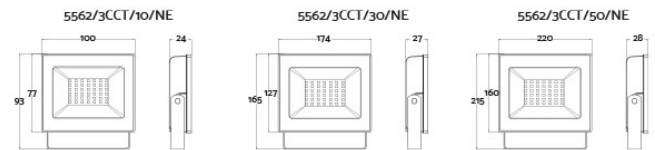

FARETTO ESTERNO LED 3CCT IP65

[Clicca qui per scaricare la scheda tecnica](#)

Codice Prodotto: 5562/3CCT/.../NE

CARATTERISTICHE

Alimentazione: 220-240Vac 50/60Hz

Potenza: 10W - 30W - 50W

Flusso Luminoso: 1000lm - 3000lm - 5000lm

Temperatura Ambiente: -40°C ~ 50°C

Dimensioni mm:

- 10w - 100x77x24mm

- 30w - 174x127x27mm

- 50w - 220x160x28

Lunghezza cavo: 50cm

Con riserva modifiche tecniche

VARIAZIONI