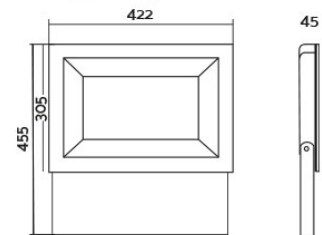

FARETTO ESTERNO LED 300W

**IP65**

5562/CO/300/NE

[Clicca qui per scaricare la scheda tecnica](#)

Codice Prodotto: 5562/CO/300/NE

CARATTERISTICHE

Alimentazione: 220-240Vac 50/60Hz

Potenza: 300W

Con riserva modifiche tecniche

Flusso Luminoso: 30000lm

Temperatura colore: 4000K

Vita Utile: L70B50 50000 ore

CRI: > 80

Fattore Di Potenza (PF): > 0,9

Temperatura Ambiente: -40°C ~ 50°C

Dimensioni mm: 3422x305x45mm

Lunghezza cavo: 50cm

Con riserva modifiche tecniche

Con riserva modifiche tecniche

NOTES
