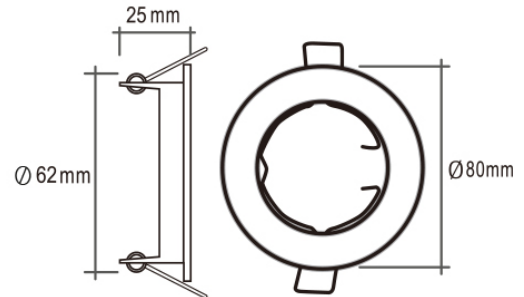

FARETTO DA INCASSO ROTONDO

Codice Prodotto: 0465/...

CARATTERISTICHE

Faretto da incasso rotondo

Faretto da incasso rotondo. Utilizza questo faretto a LED per dare l'illuminazione perfetta ai tuoi ambienti. Grazie ai suoi fari a led, è ideale per essere utilizzato nei controsoffitti in gesso.

Questo prodotto, è adatto per essere posizionato sia su pareti che su pavimenti. È un ottimo elemento di arredo per illuminare i tuoi spazi! Il faretto da incasso rotondo, presenta un corpo in metallo. La parte esterna del faretto è disponibile in tre colori: bianco, satinato e cromo.

Le barre in metallo laterali, consentono un'installazione facile e pratica del faretto da incasso. Inoltre grazie al driver, questo prodotto può essere collegato direttamente alla corrente elettrica senza il bisogno di un trasformatore.

Diametro foro:	62 mm
Diametro esterno:	80 mm
Potenza massima:	60 W
Corpo:	metallo
Fissaggio:	con molle

Con riserva modifiche tecniche

VARIAZIONI

Immagine	Codice Prodotto	Colore
	0465/OR	Oro
	0465/NE/OP	Nero Opaco
	0465/SA	Satinato
	0465/CR	Cromo