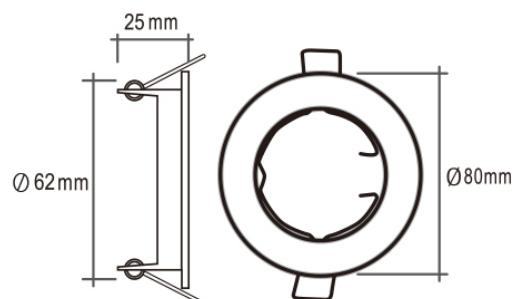

FARETTO DA INCASSO ROTONDO

Codice Prodotto: 0465/...

CARATTERISTICHE

Faretto da incasso rotondo

Faretto da incasso rotondo. Utilizza questo faretto a LED per dare l'illuminazione perfetta ai tuoi ambienti. Grazie ai suoi fari a led, è ideale per essere utilizzato nei controsoffitti in gesso.

Questo prodotto, è adatto per essere posizionato sia su pareti che su pavimenti. È un ottimo elemento di arredo per illuminare i tuoi spazi! Il faretto da incasso rotondo, presenta un corpo in metallo. La parte esterna del faretto è disponibile in tre colori: bianco, satinato e cromo.

Le barre in metallo laterali, consentono un'installazione facile e pratica del faretto da incasso. Inoltre grazie al driver, questo prodotto può essere collegato direttamente alla corrente elettrica senza il bisogno di un trasformatore.

Diametro foro:	62 mm
Diametro esterno:	80 mm
Potenza massima:	60 W
Corpo:	metallo
Fissaggio:	con molle

Con riserva modifiche tecniche

VARIAZIONI

Immagine	Codice Prodotto	Colore
	0465/OR	Oro
	0465/NE/OP	Nero Opaco
	0465/SA	Satinato
	0465/CR	Cromo