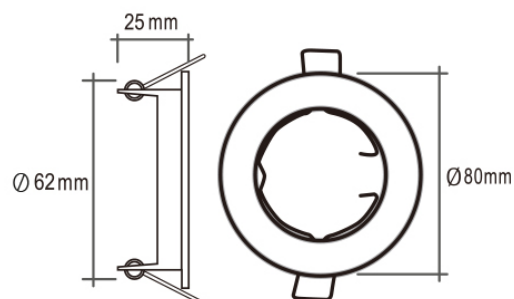

FARETTO DA INCASSO ROTONDO

Codice Prodotto: 0465/...

CARATTERISTICHE

Faretto da incasso rotondo

Faretto da incasso rotondo. Utilizza questo faretto a LED per dare l'illuminazione perfetta ai tuoi ambienti. Grazie ai suoi fari a led, è ideale per essere utilizzato nei controsoffitti in gesso.

Questo prodotto, è adatto per essere posizionato sia su pareti che su pavimenti. È un ottimo elemento di arredo per illuminare i tuoi spazi! Il faretto da incasso rotondo, presenta un corpo in metallo. La parte esterna del faretto è disponibile in tre colori: bianco, satinato e cromo.

Le barre in metallo laterali, consentono un'installazione facile e pratica del faretto da incasso. Inoltre grazie al driver, questo prodotto può essere collegato direttamente alla corrente elettrica senza il bisogno di un trasformatore.

Diametro foro:	62 mm
Diametro esterno:	80 mm
Potenza massima:	60 W
Corpo:	metallo
Fissaggio:	con molle

Con riserva modifiche tecniche

VARIAZIONI

Immagine	Codice Prodotto	Colore
	0465/OR	Oro
	0465/NE/OP	Nero Opaco
	0465/SA	Satinato
	0465/CR	Cromo