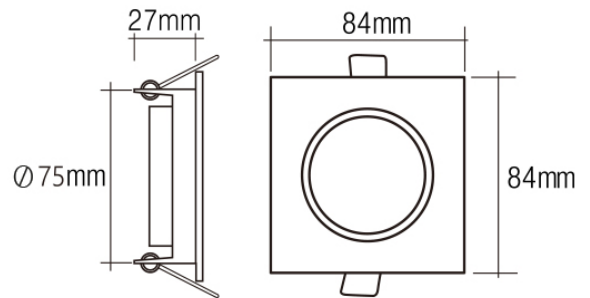

FARETTO DA INCASSO ORIENTABILE QUADRATO

Codice Prodotto: 0467/...

CARATTERISTICHE

Faretto da incasso orientabile quadrato

Faretto da incasso orientabile quadrato. Utilizza questo faretto a LED per dare l'illuminazione perfetta ai tuoi ambienti. Grazie ai suoi fari a led, è ideale per essere utilizzato nei controsoffitti in gesso.

Questo prodotto, è adatto per essere posizionato sia su pareti che su pavimenti. È un ottimo elemento di arredo per illuminare i tuoi spazi! Il faretto da incasso orientabile quadrato, presenta un corpo in metallo. La parte esterna del faretto è disponibile in tre colori: bianco, satinato e cromo.

Le barre in metallo laterali, consentono un'installazione facile e pratica del faretto da incasso. Inoltre grazie al driver, questo prodotto può essere collegato direttamente alla corrente elettrica senza il bisogno di un trasformatore.

Diametro foro:	75 mm
Diametro esterno:	84x84 mm
Potenza massima:	60 W
Corpo:	metallo
Fissaggio:	con molle

Con riserva modifiche tecniche

VARIAZIONI

Immagine	Codice Prodotto	Colore
	0467/OR	Oro
	0467/NE/OP	Nero Opaco
	0467/SA	Satinato
	0467/CR	Cromo