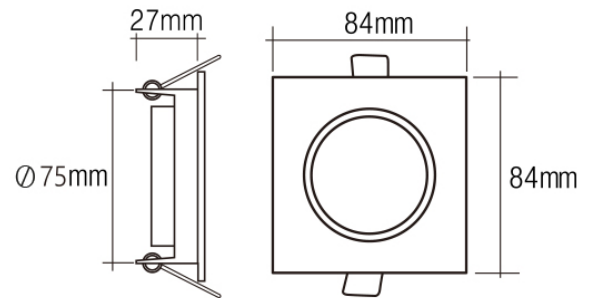

FARETTO DA INCASSO ORIENTABILE QUADRATO

Codice Prodotto: 0467/...

CARATTERISTICHE

Faretto da incasso orientabile quadrato

Faretto da incasso orientabile quadrato. Utilizza questo faretto a LED per dare l'illuminazione perfetta ai tuoi ambienti. Grazie ai suoi fari a led, è ideale per essere utilizzato nei controsoffitti in gesso.

Questo prodotto, è adatto per essere posizionato sia su pareti che su pavimenti. È un ottimo elemento di arredo per illuminare i tuoi spazi! Il faretto da incasso orientabile quadrato, presenta un corpo in metallo. La parte esterna del faretto è disponibile in tre colori: bianco, satinato e cromo.

Le barre in metallo laterali, consentono un'installazione facile e pratica del faretto da incasso. Inoltre grazie al driver, questo prodotto può essere collegato direttamente alla corrente elettrica senza il bisogno di un trasformatore.

Con riserva modifiche tecniche