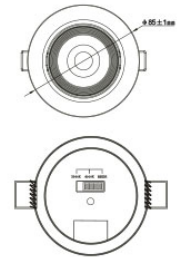

FARETTO A LED TONDO 7W 3CCT ORIENTABILE

[Clicca qui per scaricare la scheda tecnica](#)

Codice Prodotto: 0493/T

CARATTERISTICHE

Alimentazione: 220-240Vac 50/60Hz

Potenza: 7W

Materiale: PBT+PC

Colore: bianco

Temperatura colore: 3000-4000-6000K (Selezionabile)

Flusso luminoso: 560 lm

Con riserva modifiche tecniche

Angolo diffusione: 48°

Temp. ambiente: -10°C ~ 40°C

CRI: 80

Grado protezione: IP20

Apparecchio Non Dimmerabile

Driver incluso

Dimensioni: Ø85xh39mm

Foro incasso: Ø 70mm

Con riserva modifiche tecniche

Con riserva modifiche tecniche

NOTES
