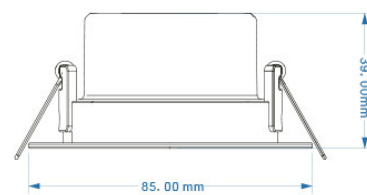

## FARETTO A LED TONDO 7W 3CCT ORIENTABILE

[Clicca qui per scaricare la scheda tecnica](#)

**Codice Prodotto:** 0493/T

### CARATTERISTICHE

Alimentazione: 220-240Vac 50/60Hz

Potenza: 7W

Materiale: PBT+PC

Colore: bianco

Temperatura colore: 3000-4000-6000K (Selezionabile)

Flusso luminoso: 560 lm

Con riserva modifiche tecniche

Angolo diffusione: 48°

Temp. ambiente: -10°C ~ 40°C

CRI: 80

Grado protezione: IP20

Apparecchio Non Dimmerabile

Driver incluso

Dimensioni: Ø85xh39mm

Foro incasso: Ø 70mm