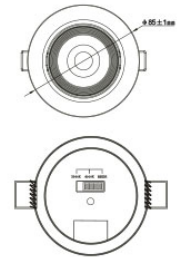

## FARETTO A LED TONDO 7W 3CCT ORIENTABILE

[Clicca qui per scaricare la scheda tecnica](#)

**Codice Prodotto:** 0493/T

### CARATTERISTICHE

Alimentazione: 220-240Vac 50/60Hz

Potenza: 7W

Materiale: PBT+PC

Colore: bianco

Temperatura colore: 3000-4000-6000K (Selezionabile)

Flusso luminoso: 560 lm

Con riserva modifiche tecniche

Angolo diffusione: 48°

Temp. ambiente: -10°C ~ 40°C

CRI: 80

Grado protezione: IP20

Apparecchio Non Dimmerabile

Driver incluso

Dimensioni: Ø85xh39mm

Foro incasso: Ø 70mm