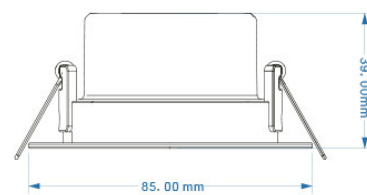

FARETTO A LED TONDO 7W 3CCT ORIENTABILE

[Clicca qui per scaricare la scheda tecnica](#)

Codice Prodotto: 0493/T

CARATTERISTICHE

Alimentazione: 220-240Vac 50/60Hz

Potenza: 7W

Materiale: PBT+PC

Colore: bianco

Temperatura colore: 3000-4000-6000K (Selezionabile)

Flusso luminoso: 560 lm

Con riserva modifiche tecniche

Angolo diffusione: 48°

Temp. ambiente: -10°C ~ 40°C

CRI: 80

Grado protezione: IP20

Apparecchio Non Dimmerabile

Driver incluso

Dimensioni: Ø85xh39mm

Foro incasso: Ø 70mm

Con riserva modifiche tecniche

Con riserva modifiche tecniche

NOTES
