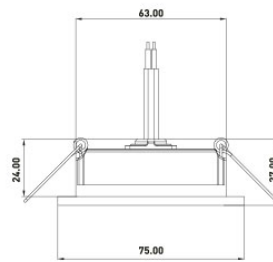

## FARETTO A LED TONDO 7W 3CCT IP54

[Clicca qui per scaricare la scheda tecnica](#)

**Codice Prodotto:** 0492/7/3CCT

### CARATTERISTICHE

Alimentazione: 220-240Vac 50/60Hz

Potenza: 7W

Materiale: Plastica

Colore: bianco

Temperatura colore: 3000-4000-6000K (Selezionabile)

Con riserva modifiche tecniche

Flusso luminoso: 600Lm

Angolo diffusione: 110°

Temp. ambiente: -10°C ~ 40°C

CRI: >80

Grado protezione: IP54 Frontale - IP20 Fondello

Dimensioni: Ø 75 x h 27 mm

Foro incasso: Ø 65mm

Con riserva modifiche tecniche