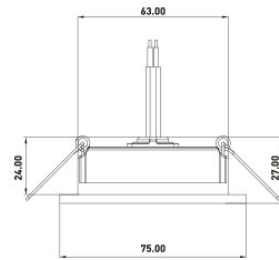

FARETTO A LED TONDO 7W 3CCT IP54

[Clicca qui per scaricare la scheda tecnica](#)

Codice Prodotto: 0492/7/3CCT

CARATTERISTICHE

Alimentazione: 220-240Vac 50/60Hz

Potenza: 7W

Materiale: Plastica

Colore: bianco

Dimensioni: Ø 75 x h 27 mm

Foro incasso: Ø 65mm

Con riserva modifiche tecniche

Con riserva modifiche tecniche

NOTES
