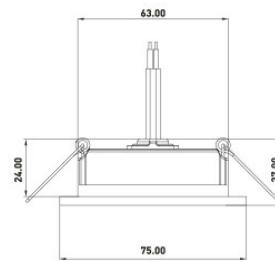

## FARETTO A LED TONDO 7W 3CCT IP54

[Clicca qui per scaricare la scheda tecnica](#)

**Codice Prodotto:** 0492/7/3CCT

### CARATTERISTICHE

Alimentazione: 220-240Vac 50/60Hz

Potenza: 7W

Materiale: Plastica

Colore: bianco

Temperatura colore: 3000-4000-6000K (Selezionabile)

Con riserva modifiche tecniche

Flusso luminoso: 600Lm

Angolo diffusione: 110°

Temp. ambiente: -10°C ~ 40°C

CRI: >80

Grado protezione: IP54 Frontale - IP20 Fondello

Dimensioni: Ø 75 x h 27 mm

Foro incasso: Ø 65mm

Con riserva modifiche tecniche