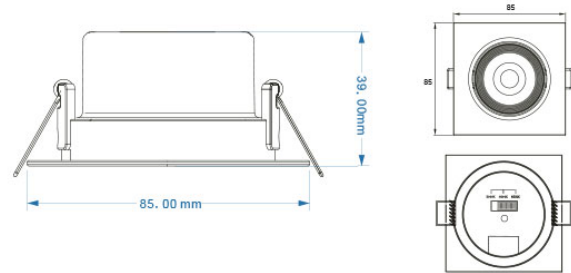

FARETTO A LED QUADRATO 7W 3CCT ORIENTABILE

[Clicca qui per scaricare la scheda tecnica](#)

Codice Prodotto: 0493/Q

CARATTERISTICHE

Alimentazione: 220-240Vac 50/60Hz

Potenza: 7W

Materiale: PBT+PC

Colore: bianco

Temperatura colore: 3000-4000-6000K (Selezionabile)

Con riserva modifiche tecniche

Flusso luminoso: 560 lm

Angolo diffusione: 48°

Temp. ambiente: -10°C ~ 40°C

CRI: 80

Grado protezione: IP20

Apparecchio Non Dimmerabile

Driver incluso

Dimensioni: Ø85xh39mm

Foro incasso: Ø 70mm

Con riserva modifiche tecniche

NOTES
