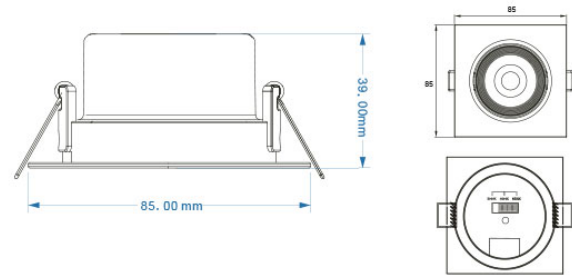

## FARETTO A LED QUADRATO 7W 3CCT ORIENTABILE

[Clicca qui per scaricare la scheda tecnica](#)

**Codice Prodotto:** 0493/Q

### CARATTERISTICHE

Alimentazione: 220-240Vac 50/60Hz

Potenza: 7W

Materiale: PBT+PC

Colore: bianco

Temperatura colore: 3000-4000-6000K (Selezionabile)

Con riserva modifiche tecniche

Flusso luminoso: 560 lm

Angolo diffusione: 48°

Temp. ambiente: -10°C ~ 40°C

CRI: 80

Grado protezione: IP20

Apparecchio Non Dimmerabile

Driver incluso

Dimensioni: Ø85xh39mm

Foro incasso: Ø 70mm