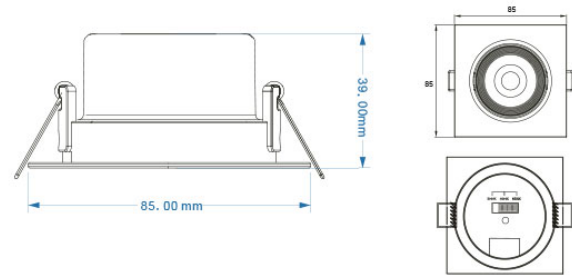

FARETTO A LED QUADRATO 7W 3CCT ORIENTABILE

[Clicca qui per scaricare la scheda tecnica](#)

Codice Prodotto: 0493/Q

CARATTERISTICHE

Alimentazione: 220-240Vac 50/60Hz

Potenza: 7W

Materiale: PBT+PC

Colore: bianco

Temperatura colore: 3000-4000-6000K (Selezionabile)

Con riserva modifiche tecniche

Flusso luminoso: 560 lm

Angolo diffusione: 48°

Temp. ambiente: -10°C ~ 40°C

CRI: 80

Grado protezione: IP20

Apparecchio Non Dimmerabile

Driver incluso

Dimensioni: Ø85xh39mm

Foro incasso: Ø 70mm

Con riserva modifiche tecniche

Con riserva modifiche tecniche

NOTES
