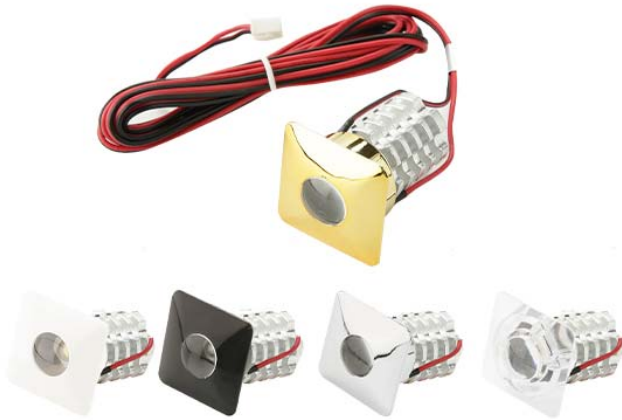

FARETTO A LED DA INCASSO

Codice Prodotto: 3408/...

CARATTERISTICHE

Faretto a LED da incasso

Faretto a LED da incasso quadrato. Utilizza questo faretto a LED per dare l'illuminazione perfetta ai tuoi ambienti. Grazie ai suoi fari a led 1X3W e a un angolo di diffusione di 30°, è ideale per illuminare ogni tuo ambiente sia interno che esterno. Se posizionato nel tuo giardino crea affascinanti giochi di luce.

Questo prodotto, è adatto per essere posizionato su soffitti. È un ottimo elemento di arredo per illuminare i tuoi spazi! La luce del faretto a LED da incasso, è disponibile in 4 colori: bianca fredda, bianca commerciale, bianca calda e blu. È inoltre possibile scegliere il colore della ghiera tra: bianco, cromo, nero, oro e trasparente.

Questo faretto a LED da incasso dalla forma quadrata, ha un diametro di 32x32mm ed è dotato di cavo della lunghezza di 150cm.

Con riserva modifiche tecniche