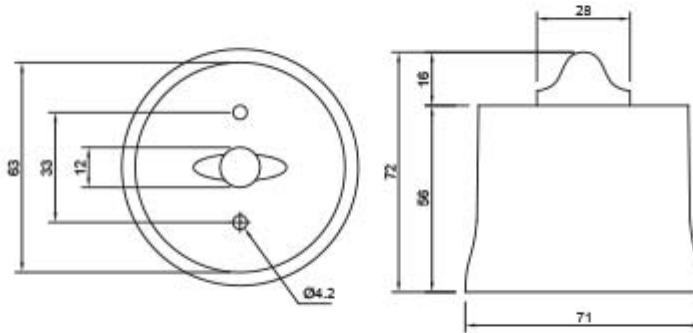

DISEGNO TECNICO

SCHEDA D'INSTALLAZIONE

Con riserva modifiche tecniche