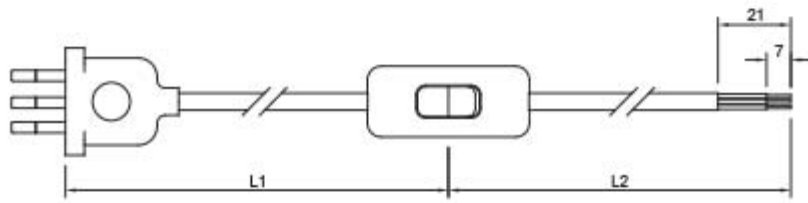

DISEGNO TECNICO

Con riserva modifiche tecniche