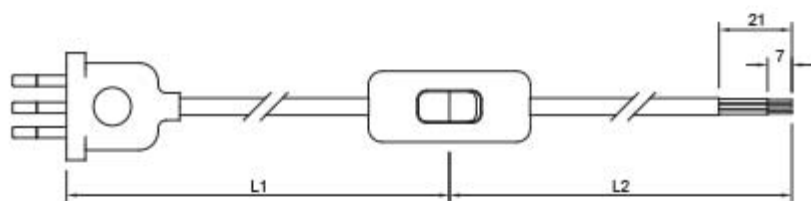

DISEGNO TECNICO

Con riserva modifiche tecniche