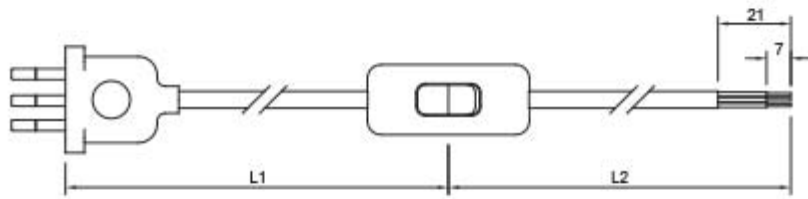

DISEGNO TECNICO

Con riserva modifiche tecniche