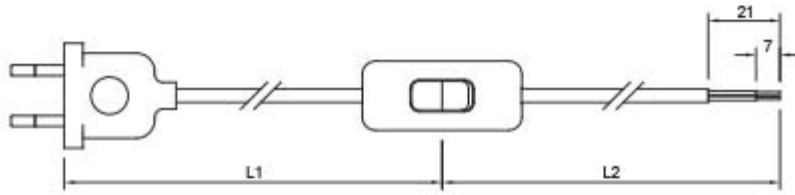

DISEGNO TECNICO

Con riserva modifiche tecniche