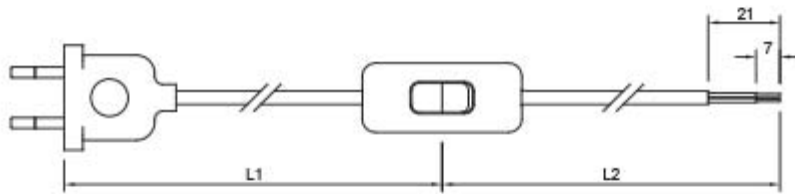

DISEGNO TECNICO

Con riserva modifiche tecniche